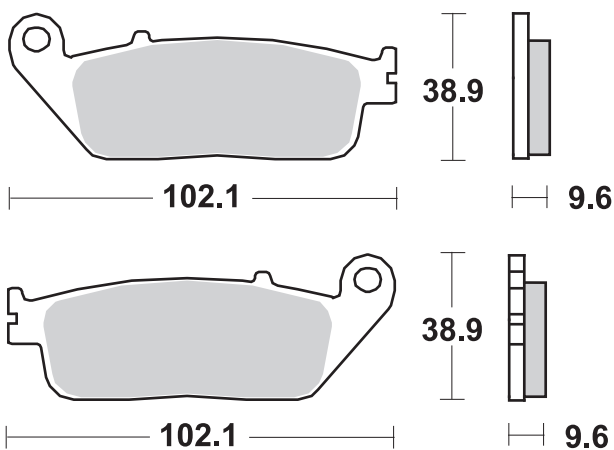

HONDA CMX 500 REBEL

				RECOMMENDED	
HONDA					
CMX	500	Rebel	17 - 21	700 HS	881 LS

* = 2 sets required / 2 jeux pour l'Avant.

Available compounds

SBS 700 HF • HS

Available compounds

SBS 881 HF • LS